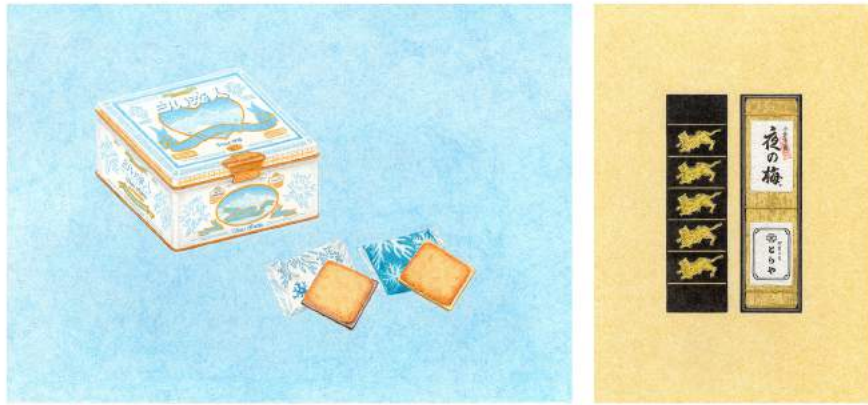

Client works

文具 マスキングテープ用カット (2018)

dancyu 2019年3月号 日本酒2019 カット (2019)

Client works

dancyu 2018年11月号 おにぎり特集 カット (2018)

dancyu 2017年1月号 ドリア特集 カット (2016)

Client works

てんとう虫/express 2018年3月号 お土産特集 カット (2018)