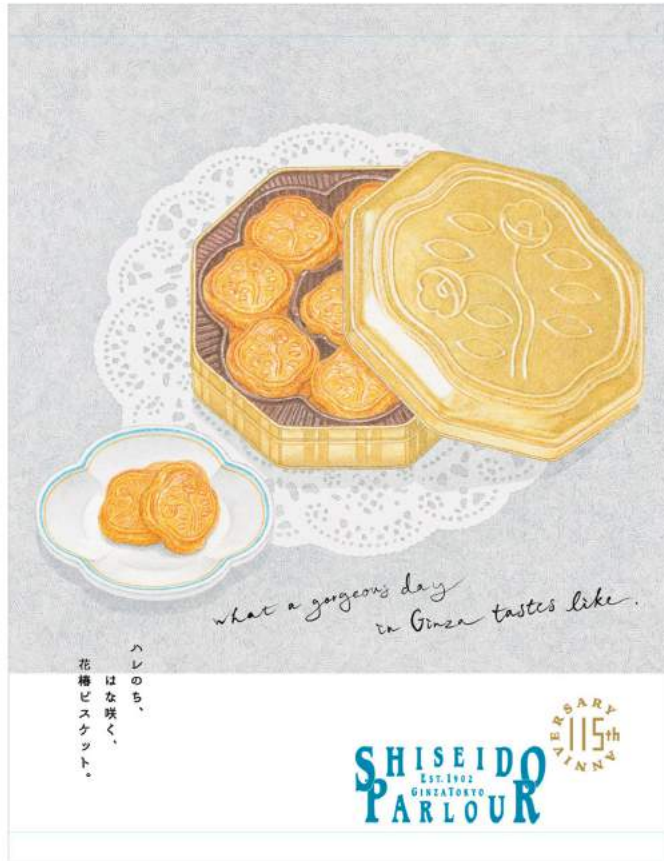

貴生堂パーラー 羽田空港国際線ビル駅 企業広告 (2017)