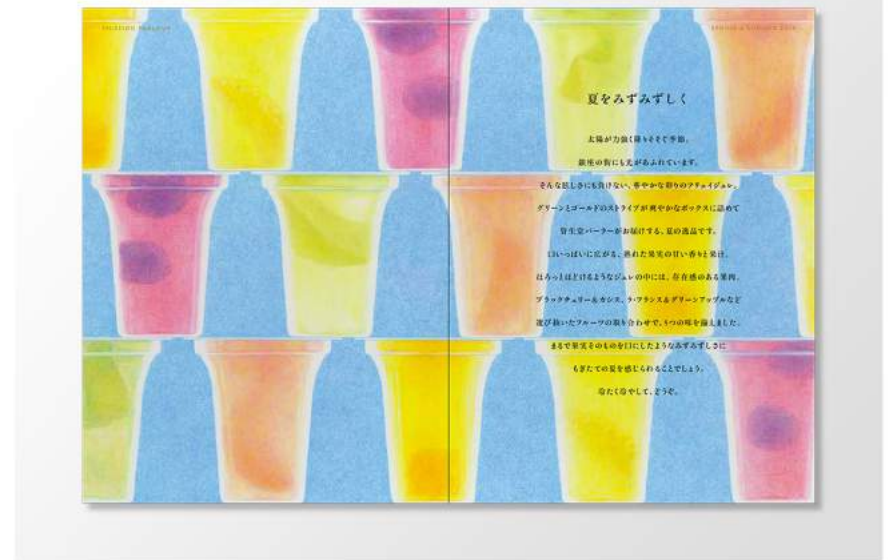

Client works

大丸・松坂屋 ショコラブロムナード メインビジュアル (2020)

Client works

ビールフェア メインビジュアル (2016)

日本橋ごよみ フリーペーパー表紙 (2018)

日本橋ごよみ フリーペーパー表紙 (2019)

貴生堂パーラー 商品総合カタログ 表紙・中表紙 (2019秋冬)

貴生堂パーラー 商品総合カタログ 表紙・中表紙 (2019春夏)